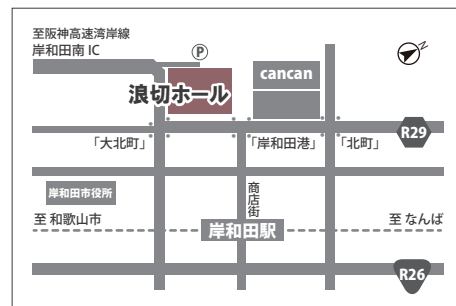

2016年度、岸和田サテライトは10周年をおかえます

参加無料
申込不要

日時

2016年10月19日 水 19:00 ~ 20:30

場所

岸和田市立浪切ホール1階 多目的ホール

問合せ

和歌山大学岸和田サテライト

岸和田市港緑町1-1 浪切ホール2F

Tel & Fax : 072-433-0875

【E-mail】 kishiwadastaff@center.wakayama-u.ac.jp

南海本線「岸和田」駅下車 徒歩約10分

駐車場有 (終日無料)

わだい浪切サロンとは 毎月第3水曜日(2月と8月を除く)の夜7時、岸和田市立浪切ホールで開催する mini 和歌山大学です。和歌山大学の教員等が、地域のみなさまに身近な研究テーマや旬のトピックスをわかりやすくお話しします。申込は不要、参加費は無料、どなたでも参加いただけます。