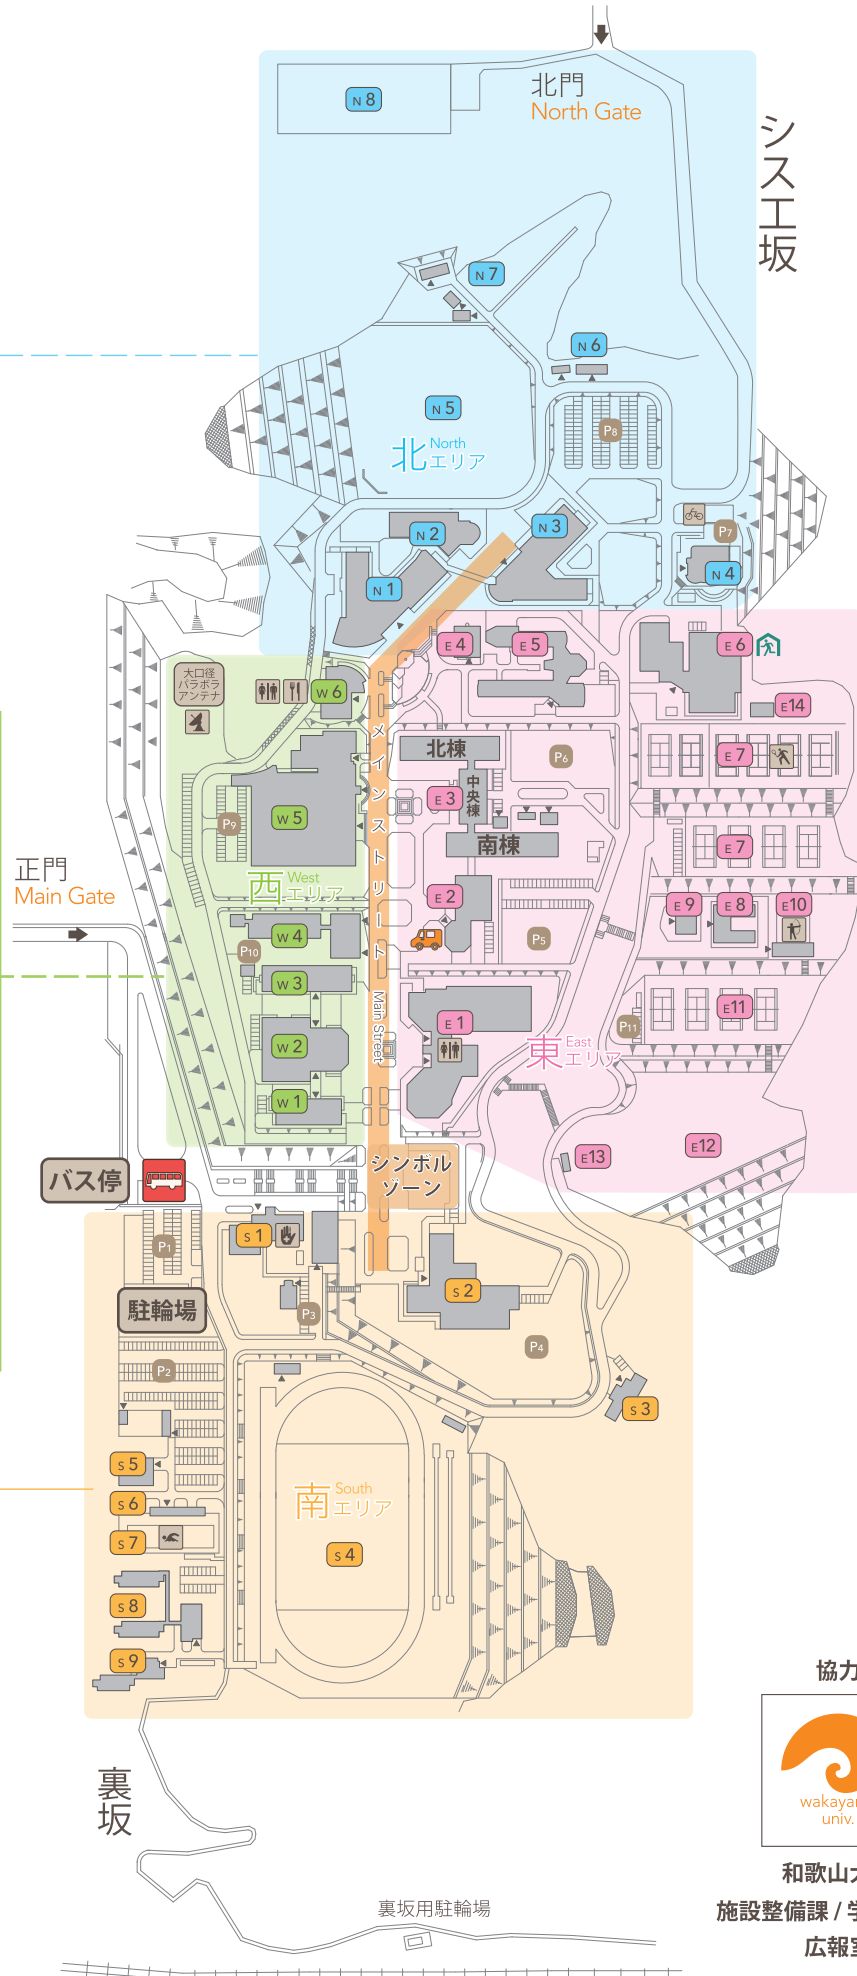

和歌山大学 学生向け キャンパスマップ

施設名 館内の教室等

- N1** 北1号館 **A 101~816**
システム工学部
システム工学部キャリア支援室
 - N2** 北2号館
クリエイティブ
 - N3** 北3号館 **B 101~620**
システム工学部
 - N4** 北4号館
産学連携イノベーションセンター
 - N5** 多目的グラウンド
 - N6** 課外活動施設IV **部活棟**
 - N7** 実験農場
 - N8** 多目的広場
-
- w1** 西1号館 **第1 / 第2講義室**
経済学部
国際イニシアティブ基幹
国際観光学教育センター
国際交流課
 - w2** 西2号館 **E 101~302**
経済学部
 - w3** 西3号館 **研究室など**
経済学部
経済総合研究所
経済学部キャリア支援室
 - w4** 西4号館 **T 101**
観光学部
 - w5** 西5号館
学生センター
学術情報センター
図書館
紀州経済史文化史研究所
デイリーヤマザキ
 - w6** ふれあい会館 **GENKI 食堂**
喫茶 フルール
-
- s1** 南1号館
大学本部事務局
キャンパスライフ・健康支援センター
 - s2** 大学会館 **第一食堂**
書籍購買店
レストラン
 - s3** 栄谷会館
 - s4** 陸上競技場
 - s5** 課外活動施設II **合宿所**
 - s6** 課外活動施設V **部活棟**
 - s7** プール
 - s8** 学生寮 男子 **紀雲寮**
 - s9** 学生寮 女子 **名草寮**

- E1** 東1号館 **E1- 101~307**
社会インフォマティクス学環
国際イニシアティブ基幹
日本学教育研究センター
キャリアセンター
教養教育スペース
- E2** 東2号館 **L 101~203**
教育学部
お昼時には、建物前に Campus DELI が来ます！ (和大学生協の移動販売車)
- E3** 東3号館 **北 101~521**
教育学部 **中 101~506**
教職大学院 **南 101~516**
学校 / 教職実践支援ユニット
紀伊半島価値共創基幹 (Kii-Plus)
- E4** 東4号館 **実 101~206**
特別支援教育
- E5** 東5号館
教育学部 音美技棟
- E6** 体育館
- E7** テニスコート
- E8** 課外活動施設I **サークル・部活棟**
- E9** 課外活動施設III
- E10** 弓道場
- E11** 球技コート
- E12** 小運動場 **小グラ**
- E13** 課外活動施設VI **部活棟**
- E14** トレーニングルーム