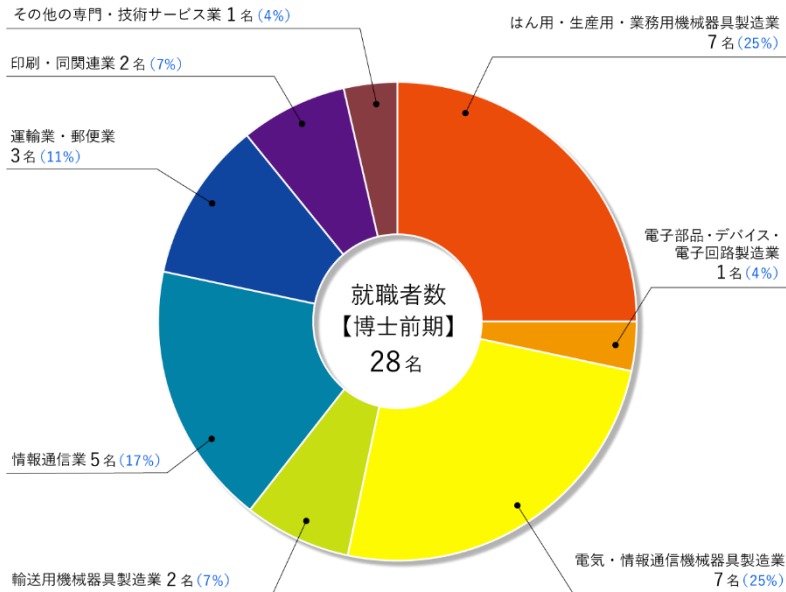

【研究科】機械・電気系 2023年度状況（グラフ）

上場企業・グループ企業就職者
13名 (46%)