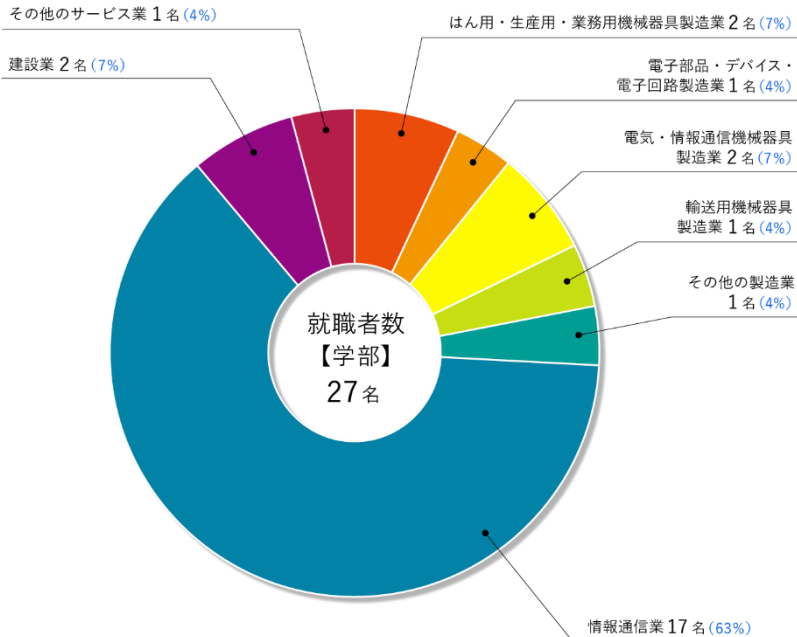

【学部】 情報・通信系 2023年度状況（グラフ）

上場企業・グループ企業就職者
6名 (22%)