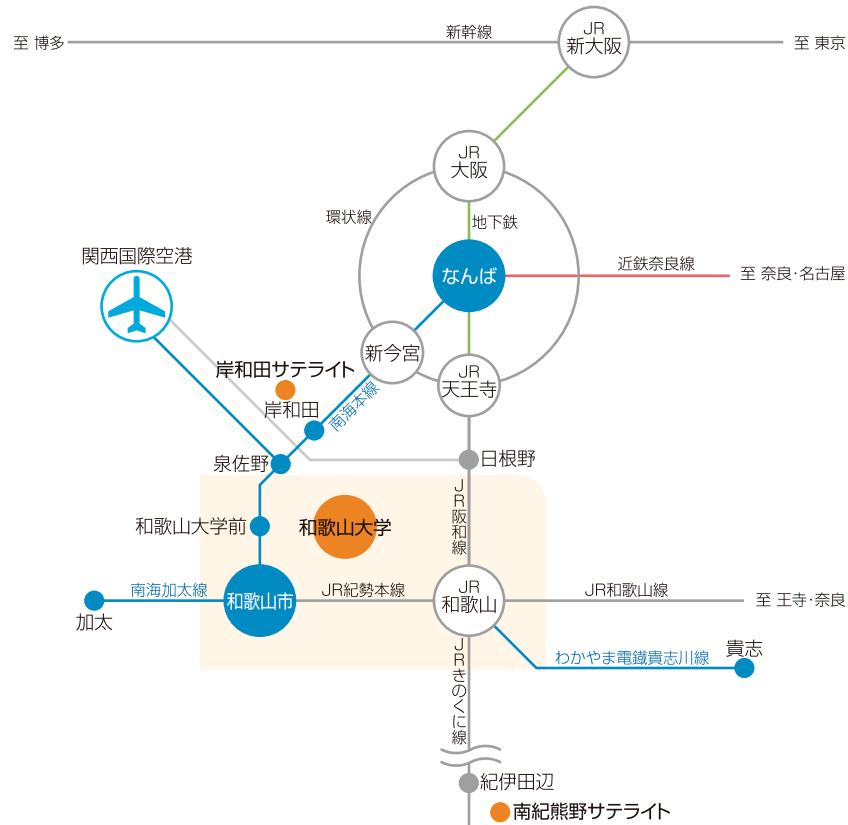

# 校地校舎等の図面

● 電車でのアクセスマップ

● アクセスマップ

和歌山大学(和歌山市栄谷930番地)

- 南海和歌山大学前駅から  
徒歩で約20分、自転車で約10分、和歌山バス(和歌山大学前駅東口バス停 和歌山大学行き)で約4分
- 南海和歌山市駅から  
和歌山バス(4番乗り場 和歌山大学行き)で約20分
- JR和歌山駅から  
和歌山バス(4番乗り場 和歌山大学行き)で約30分
- 関西国際空港から  
南海関西空港線で泉佐野駅、南海本線急行・特急に乗り換えて和歌山大学前駅まで約35分

# ■ キャンパスマップ Campus Map

○ 栄谷団地 Sakaedani Campus

- N1** 北1号館 Bldg. North1  
システム工学部 Faculty of Systems Engineering
- N2** 北2号館 Bldg. North2  
総合研究スペース Integrated Research Space  
クリエ Center for Collaborative Learning and Teaching
- N3** 北3号館 Bldg. North3  
システム工学部 Faculty of Systems Engineering
- N4** 北4号館 Bldg. North4  
産学連携イノベーションセンター  
Center for Innovative and Joint Research
- N5** 多目的グラウンド Multipurpose Ground
- N6** 課外活動施設IV Extracurricular Activity Facilities IV
- N7** 実験農場 Laboratory Farm
- N8** 多目的広場 Multipurpose Square