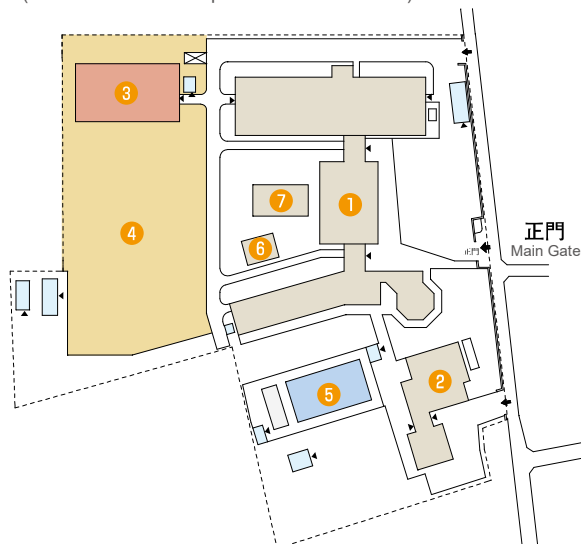

### ○ 栄谷団地 Sakaedani Campus

○西高松団地(松下会館、国際交流会館)

Nishitakamatsu Campus

1. 松下会館  
Matsushita Memorial Hall
2. 国際交流会館  
International House

○サテライト

Satellites

南紀熊野サテライト  
Nanki Kumano Satellite

岸和田サテライト  
Kishiwada Satellite

○吹上団地(附属小学校・中学校)

Fukiage Campus(Attached Primary School and Junior High School)

1. 附属小学校  
Attached Primary School
2. 体育館(小学校)  
Gymnasium(Primary School)
3. 運動場(小学校)  
Playground(Primary School)
4. プール(小学校)  
Swimming Pool(Primary School)
5. 附属中学校  
Attached Junior High School
6. 体育館(中学校)  
Gymnasium(Junior High School)
7. 運動場(中学校)  
Playground(Junior High School)
8. テニスコート(中学校)  
Tennis Courts(Junior High School)
9. プール(中学校)  
Swimming Pool(Junior High School)

○西小二里団地(附属特別支援学校)

Nishikoniri Campus(Attached School for Special needs Education)

1. 附属特別支援学校  
Attached School for Special needs Education
2. 日常生活学習棟  
Living Skills Training House
3. 体育館  
Gymnasium
4. 運動場  
Playground
5. プール  
Swimming Pool
6. 作業実習室  
Job Practice Room
7. 金工・木工室  
Metal and Wood Workshop