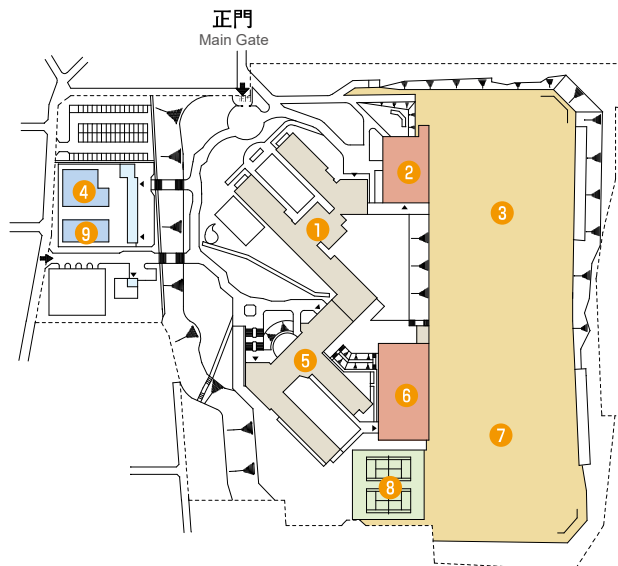

## ■ キャンパスマップ Campus Map

### ○ 栄谷団地 Sakaedani Campus

○西高松団地(松下会館、国際交流会館)

Nishitakamatsu Campus

1. 松下会館  
Matsushita Memorial Hall
2. 国際交流会館  
International House

○サテライト

Satellites

南紀熊野サテライト  
Nanki Kumano Satellite

岸和田サテライト  
Kishiwada Satellite

○吹上団地(附属小学校・中学校)

Fukiage Campus(Attached Primary School and Junior High School)

1. 附属小学校  
Attached Primary School
2. 体育館(小学校)  
Gymnasium(Primary School)
3. 運動場(小学校)  
Playground(Primary School)
4. プール(小学校)  
Swimming Pool(Primary School)
5. 附属中学校  
Attached Junior High School
6. 体育館(中学校)  
Gymnasium(Junior High School)
7. 運動場(中学校)  
Playground(Junior High School)
8. テニスコート(中学校)  
Tennis Courts(Junior High School)
9. プール(中学校)  
Swimming Pool(Junior High School)