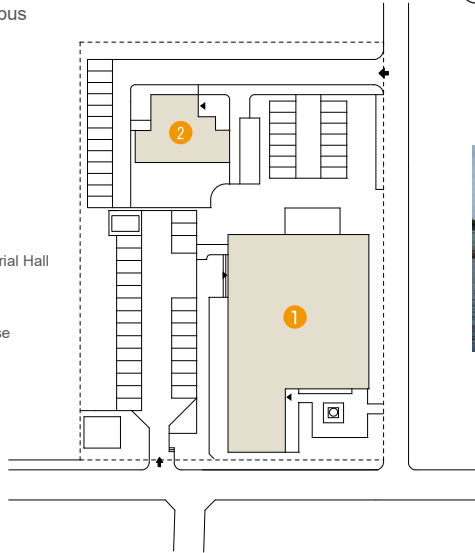

# 5. キャンパス・教育研究施設

## ■ キャンパスマップ Campus Map

### ○ 栄谷団地 Sakaedani Campus

○西高松団地(松下会館、国際交流会館)

Nishitakamatsu Campus

1. 松下会館  
Matsushita Memorial Hall
2. 国際交流会館  
International House

○サテライト

Satellites

南紀熊野サテライト  
Nanki Kumano Satellite

岸和田サテライト  
Kishiwada Satellite