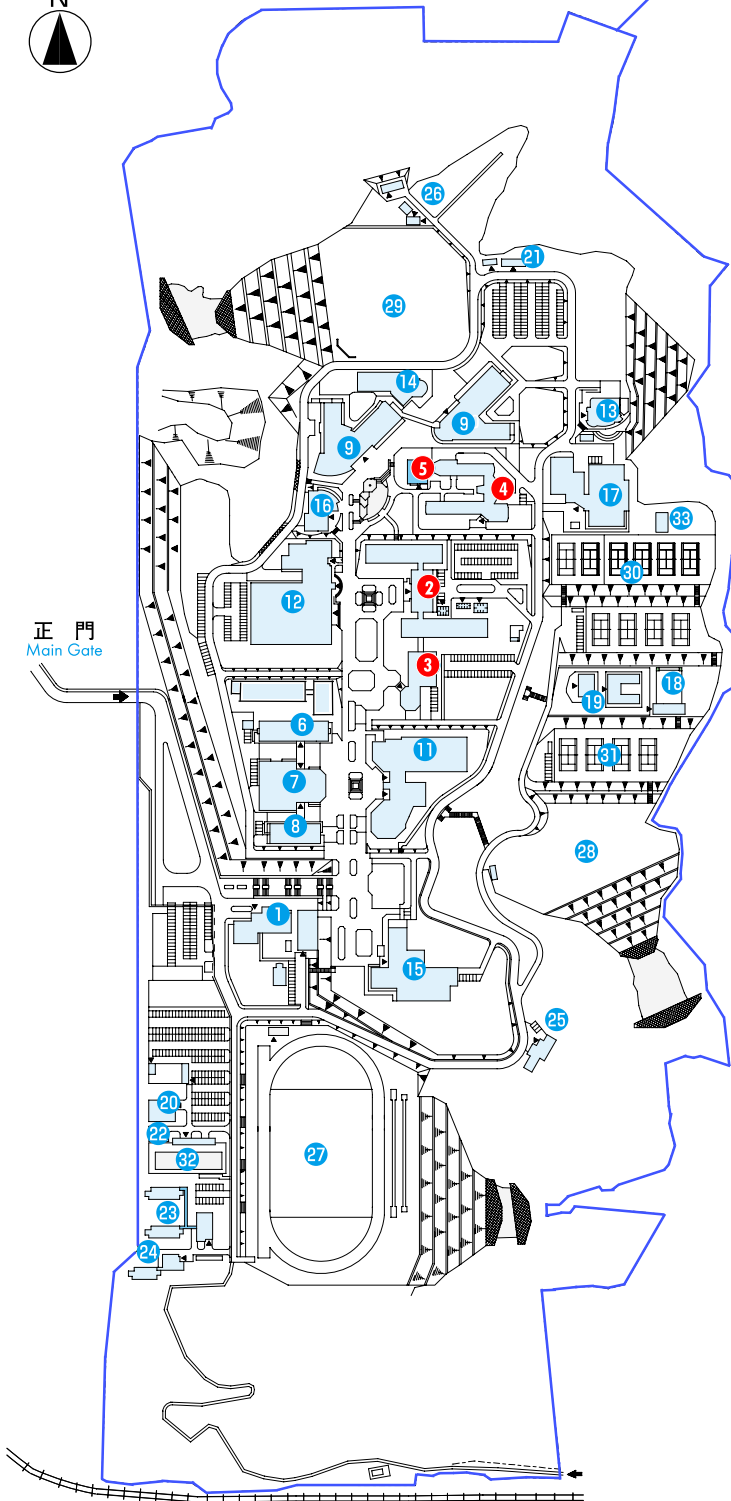

大阪湾

位置図
LOCATION

- ① 栄谷団地
Sakaedani Campus
- ② 吹上団地
Fukiage Campus
- ③ 西小二里団地
Nishikoniri Campus
- ④ 西高松団地
Nishitakamatsu Campus

栄谷団地へのアクセス

- ・南海和歌山大学前駅から
徒歩で約20分、自転車約10分、
和歌山バス（和歌山大学前駅東口バス停和歌山大学行き）で約4分
- ・南海和歌山市駅から
和歌山バス（3・4番乗り場 和歌山大学行き）で約20分
- ・JR和歌山駅から
和歌山バス（4番乗り場 和歌山大学行き）で約30分

④西高松団地には関戸宿舎、国際交流会館、西高松合同宿舎を含む

● 南紀熊野サテライト

建物配置図

CAMPUS MAP

■ 栄谷団地
Sakaedani Campus

校地等面積 : 414,588m²

校舎面積 : 78,358m²

- ① 本部共通棟(事務局・保健センター)
- ② 教育学部本館棟
- ③ 教育学部講義棟
- ④ 教育学部音・美・技棟
- ⑤ 附属教育実践総合センター棟
- ⑥ 経済学部本館棟
- ⑦ 経済学部講義棟
- ⑧ 経済学部南棟
- ⑨ システム工学部 A棟・B棟
- ⑩ 観光学部棟
- ⑪ 基礎教育棟(国際教育研究センター)
- ⑫ 附属図書館
システム情報学センター
(学生センター、紀州経済史文化史研究所)
- ⑬ 産学連携・研究支援センター棟
(防災研究教育センター)
- ⑭ 総合研究棟
(協働教育センター・宇宙教育研究所)
- ⑮ 大学会館
- ⑯ ふれあい会館

- ⑰ 体育館(武道場)
- ⑱ 弓道場
- ⑲ 課外活動施設(Ⅰ)(Ⅲ)
- ⑳ 課外活動施設(Ⅱ)
- ㉑ 課外活動施設(Ⅳ)
- ㉒ 課外活動施設(Ⅴ)
- ㉓ 学生寄宿舍(男子)
- ㉔ 学生寄宿舍(女子)
- ㉕ 栄谷会館
- ㉖ 農業実習地
- ㉗ 陸上競技場
- ㉘ 小運動場
- ㉙ 多目的広場
- ㉚ テニスコート
- ㉛ 球技コート
- ㉜ プール
- ㉝ トレーニングルーム