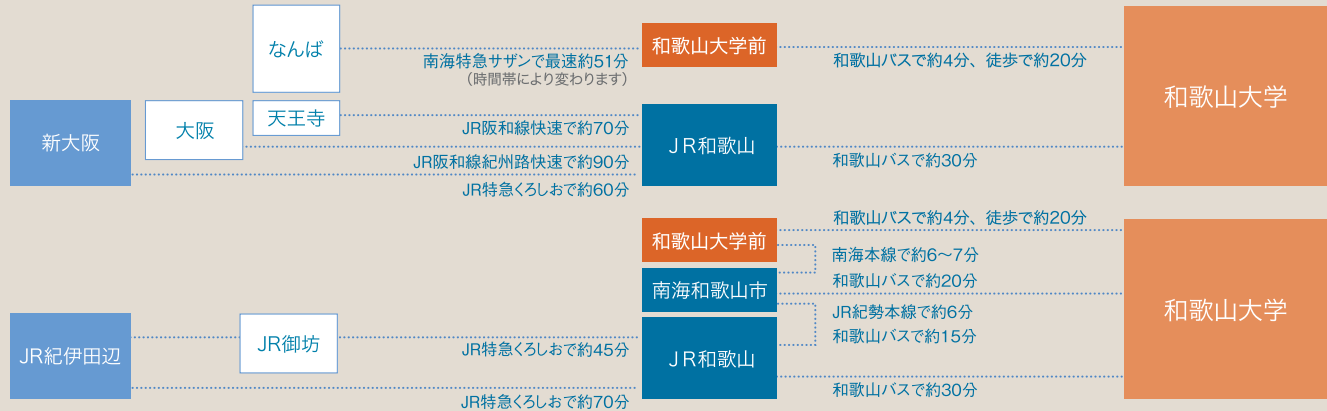

Access Map

■ 電車でのアクセスマップ

■ アクセスマップ

南海「和歌山大学前」駅から和歌山バスで約4分
 南海「和歌山市」駅から和歌山バス(6番・7番乗場)で約20分
 JR「和歌山」駅から和歌山バス(4番乗場)で約30分

● 電車でのアクセス

● 空港からのアクセス