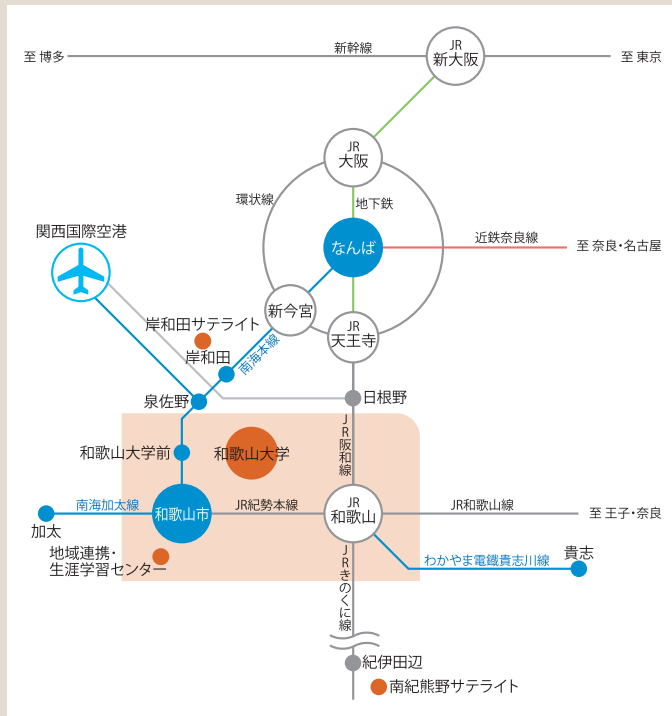

Access Map

■ 電車でのアクセスマップ

■ アクセスマップ

南海「和歌山大学前」駅から和歌山バスで約4分
 南海「和歌山市」駅から和歌山バス(6番・7番乗場)で約20分
 JR「和歌山」駅から和歌山バス(4番乗場)で約30分

● 電車でのアクセス

● 空港からのアクセス