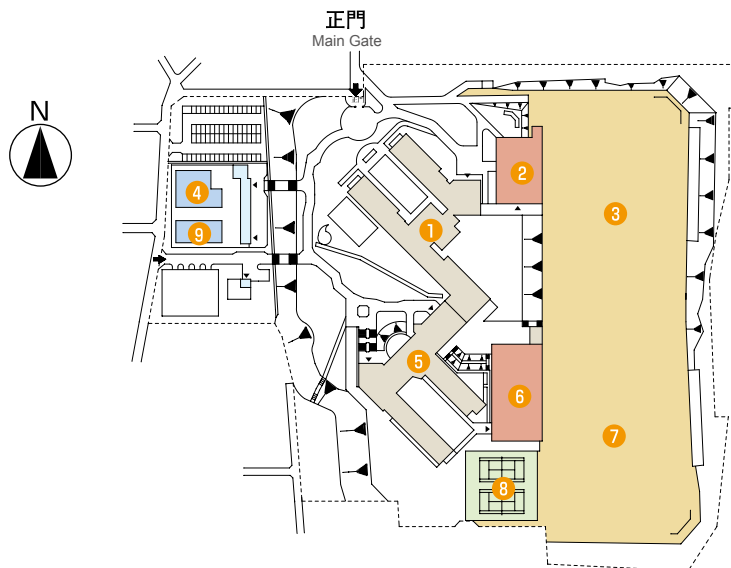

- AED(自動体外除細動器)設置場所
- ソフトバンク Wi-Fiスポット
 - 附属図書館棟1F:PCコーナー・カフェ
 - 附属図書館棟1F:学生センター前ロビー
 - 大学会館:第一食堂

至 和歌山大学前駅 通学路
(徒歩・自転車のみ)

至 和歌山大学前駅
通学路

○西高松団地(松下会館、国際交流会館)

Nishitakamatsu Campus

1. 松下会館(地域連携・生涯学習センター)
Matsushita Memorial Hall
(Center for Community Cooperation and Lifelong Learning)
2. 国際交流会館
International House

○吹上団地(附属小学校・中学校)

Fukiage Campus(Attached Primary School and Junior High School)

1. 附属小学校
Attached Primary School
2. 体育館(小学校)
Gymnasium(Primary School)
3. 運動場(小学校)
Playground(Primary School)
4. プール(小学校)
Swimming Pool(Primary School)
5. 附属中学校
Attached Junior High School
6. 体育館(中学校)
Gymnasium(Junior High School)
7. 運動場(中学校)
Playground(Junior High School)
8. テニスコート(中学校)
Tennis Courts(Junior High School)
9. プール(中学校)
Swimming Pool(Junior High School)