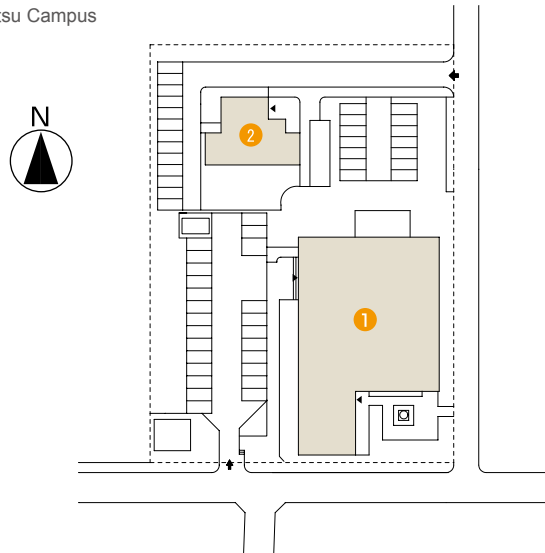

○西高松団地(松下会館、国際交流会館)

Nishitakamatsu Campus