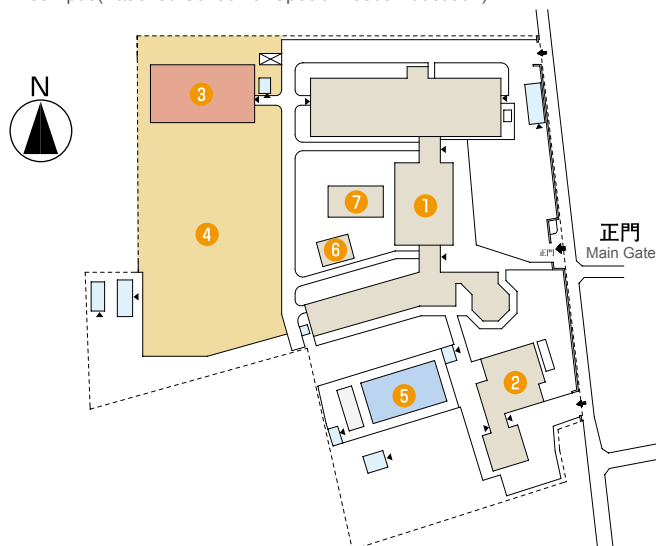

○西小二里団地(附属特別支援学校)

Nishikoniri Campus(Attached School for Special needs Education)

1. 附属特別支援学校
  Attached School for Special needs Education
2. 日常生活学習棟
  Living Skills Training House
3. 体育館
  Gymnasium
4. 運動場
  Playground
5. プール
  Swimming Pool
6. 作業実習室
  Job Practice Room
7. 金工・木工室
  Metal and Wood Workshop