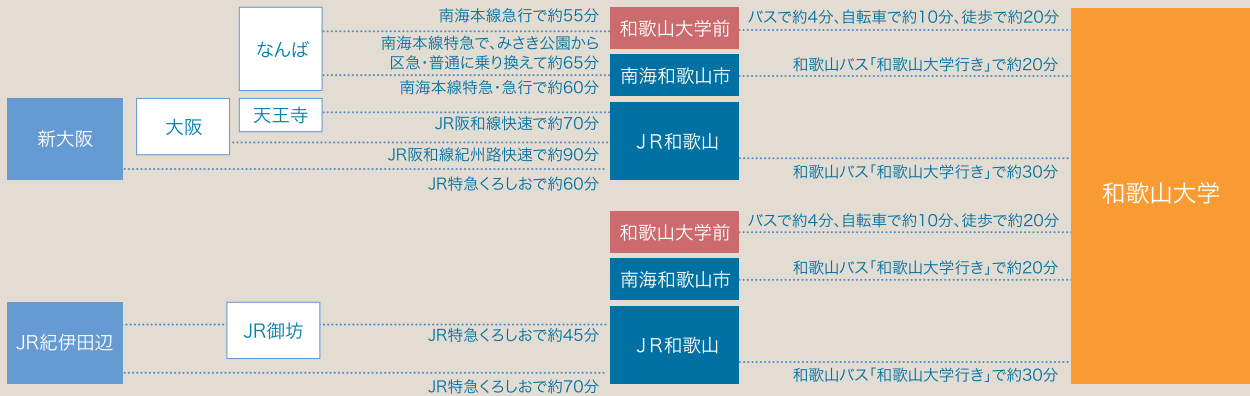

Access Map

● 電車でのアクセスマップ

● アクセスマップ

南海「和歌山駅前」駅から和歌山バス(和歌山大学行)で約4分
 南海「和歌山市」駅から和歌山バス(3番・4番乗場 和歌山大学行)で約20分
 JR「和歌山」駅から和歌山バス(4番乗場 和歌山大学行)で約30分

● 電車でのアクセス

● 空港からのアクセス