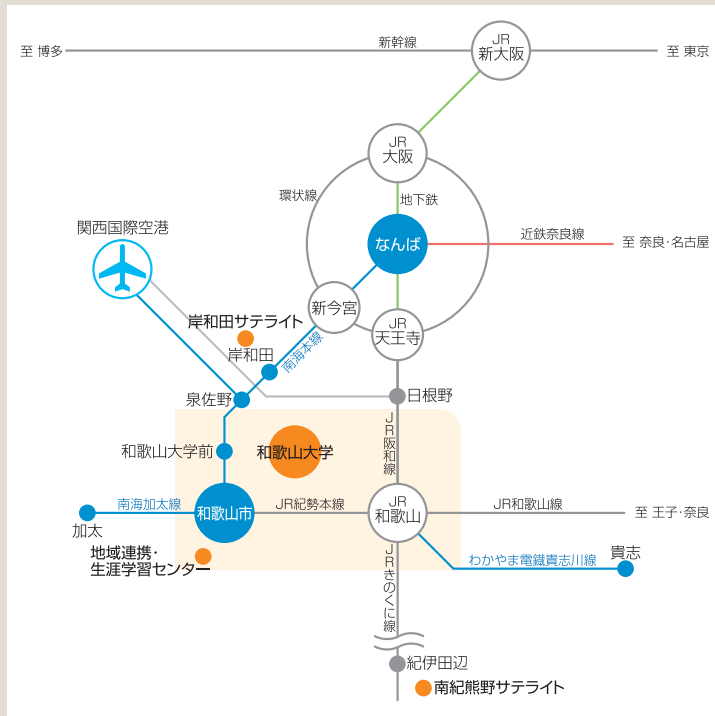

Access Map

● 電車でのアクセスマップ

● アクセスマップ

南海「和歌山駅前」駅から和歌山バス(和歌山大学行)で約4分
 南海「和歌山市」駅から和歌山バス(3番・4番乗場 和歌山大学行)で約20分
 JR「和歌山」駅から和歌山バス(4番乗場 和歌山大学行)で約30分

● 電車でのアクセス

● 空港からのアクセス