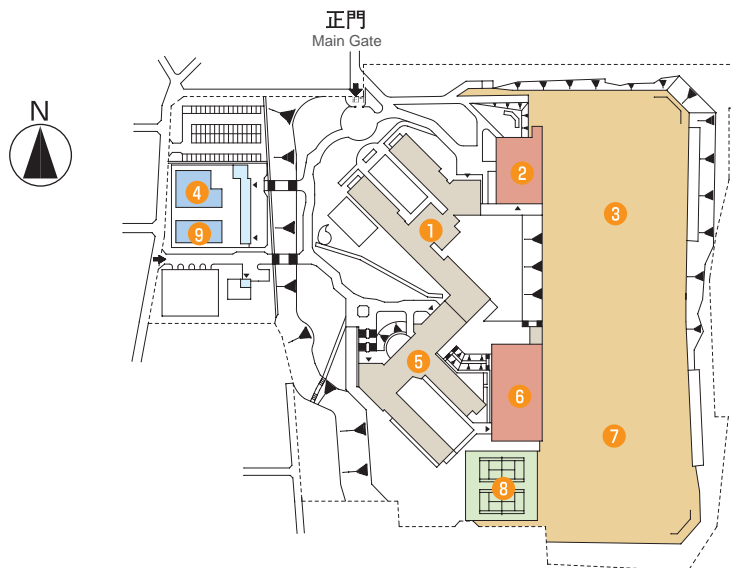

📍 AED(自動体外除細動器)設置場所

📶 ソフトバンク Wi-Fiスポット

- 附属図書館棟1F:PCコーナー・カフェ
- 附属図書館棟1F:学生センター前ロビー
- 大学会館:第一食堂

○西高松団地(松下会館、国際交流会館)

Nishitakamatsu Campus

1. 松下会館(地域連携・生涯学習センター)
Matsushita Memorial Hall
(Center for Community Cooperation and Lifelong Learning)
2. 国際交流会館
International House

○吹上団地(附属小学校・中学校)

Fukiage Campus(Attached Primary School and Junior High School)

1. 附属小学校
Attached Primary School
2. 体育館(小学校)
Gymnasium(Primary School)
3. 運動場(小学校)
Playground(Primary School)
4. プール(小学校)
Swimming Pool(Primary School)
5. 附属中学校
Attached Junior High School
6. 体育館(中学校)
Gymnasium(Junior High School)
7. 運動場(中学校)
Playground(Junior High School)
8. テニスコート(中学校)
Tennis Courts(Junior High School)
9. プール(中学校)
Swimming Pool(Junior High School)