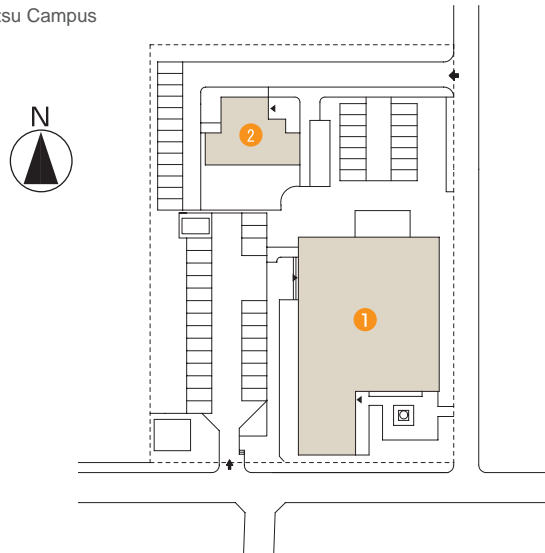

📍 AED(自動体外除細動器)設置場所

📶 ソフトバンク Wi-Fiスポット

- 附属図書館棟1F:PCコーナー・カフェ
- 附属図書館棟1F:学生センター前ロビー
- 大学会館:第一食堂

○西高松団地(松下会館、国際交流会館)

Nishitakamatsu Campus

1. 松下会館(地域連携・生涯学習センター)
Matsushita Memorial Hall
(Center for Community Cooperation and Lifelong Learning)
2. 国際交流会館
International House

○吹上団地(附属小学校・中学校)

Fukiage Campus(Attached Primary School and Junior High School)

1. 附属小学校
Attached Primary School
2. 体育館(小学校)
Gymnasium(Primary School)
3. 運動場(小学校)
Playground(Primary School)
4. プール(小学校)
Swimming Pool(Primary School)
5. 附属中学校
Attached Junior High School
6. 体育館(中学校)
Gymnasium(Junior High School)
7. 運動場(中学校)
Playground(Junior High School)
8. テニスコート(中学校)
Tennis Courts(Junior High School)
9. プール(中学校)
Swimming Pool(Junior High School)