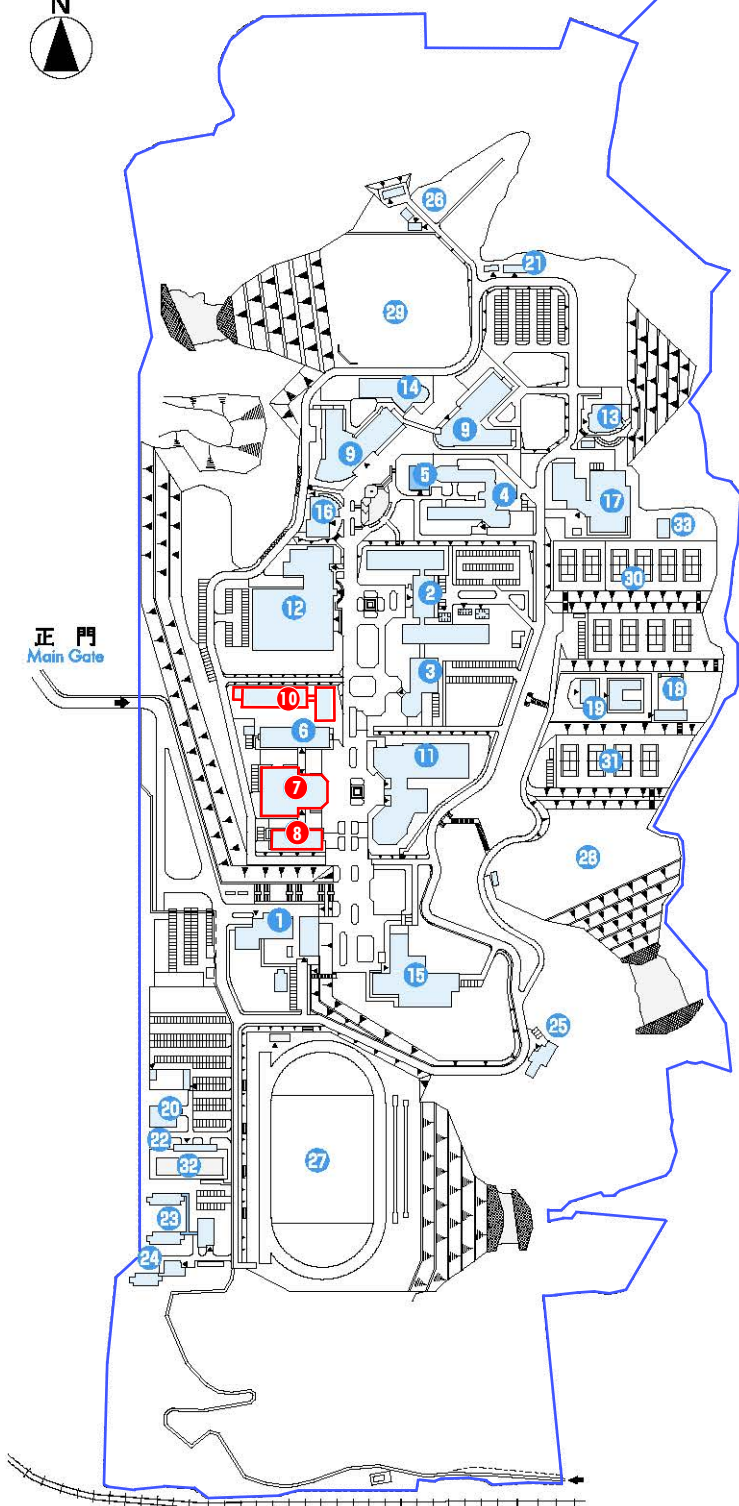

**位置図**  
LOCATION

- ① 栄谷団地  
Sakaedani Campus
- ② 吹上団地  
Fukiage Campus
- ③ 西小二里団地  
Nishikoniri Campus
- ④ 西高松団地  
Nishitakamatsu Campus

**栄谷団地へのアクセス**

- ・南海和歌山大学前駅から  
徒歩で約20分、自転車約10分、  
和歌山バス（和歌山大学前駅東口バス停和歌山大学行き）で約4分
- ・南海和歌山市駅から  
和歌山バス（3・4番乗り場 和歌山大学行き）で約20分
- ・JR和歌山駅から  
和歌山バス（4番乗り場 和歌山大学行き）で約30分

④西高松団地には関戸宿舎、国際交流会館、西高松合同宿舎を含む

# 建物配置図 CAMPUS MAP

## ■ 栄谷団地 Sakaedani Campus

校地等面積：414,588㎡

校舎面積：76,776㎡

- 本部共通棟(事務局・保健管理センター)
- 教育学部本館棟
- 教育学部講義棟
- 教育学部音・美・技棟
- 附属教育実践総合センター棟
- 経済学部本館棟
- 経済学部講義棟
- 経済学部南棟
- システム工学部 A棟・B棟
- 観光学部棟
- 基礎教育棟(国際教育研究センター)
- 附属図書館
- システム情報学センター
- (学生センター、紀州経済史文化史研究所)
- 産学連携・研究支援センター棟
- (防災研究教育センター)
- 総合研究棟
- (学生自主創造科学センター・宇宙教育研究所)
- 大学会館
- ふれあい会館